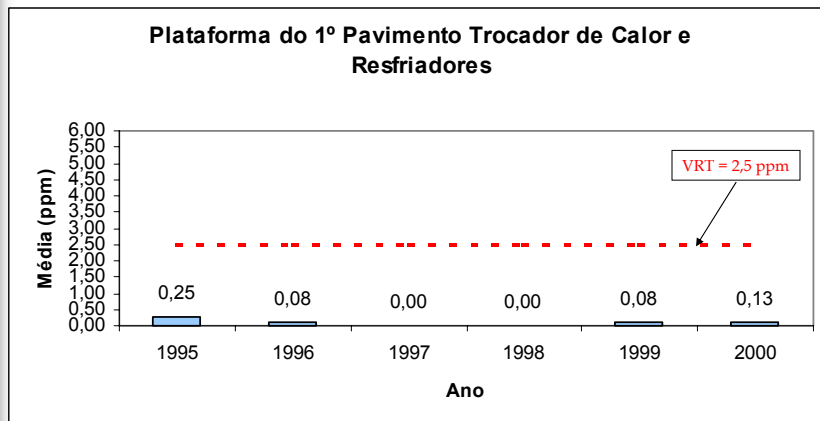

Gráficos das Amostragens Ambientais

Óleo Leve

VTR - Valor de Referência Tecnológica

Óleo Leve

VTR - Valor de Referência Tecnológica

Óleo Leve

VTR - Valor de Referência Tecnológica

Óleo Leve

VTR - Valor de Referência Tecnológica

Óleo Leve

VTR - Valor de Referência Tecnológica

Óleo Leve

VTR - Valor de Referência Tecnológica

USINA DE ALCATRÃO PONTOS DE AMOSTRAGEM

Alcatrão

VTR - Valor de Referência Tecnológica

Alcatrão

VTR - Valor de Referência Tecnológica

Alcatrão

VTR - Valor de Referência Tecnológica

Alcatrão

VTR - Valor de Referência Tecnológica

Alcatrão

VTR - Valor de Referência Tecnológica