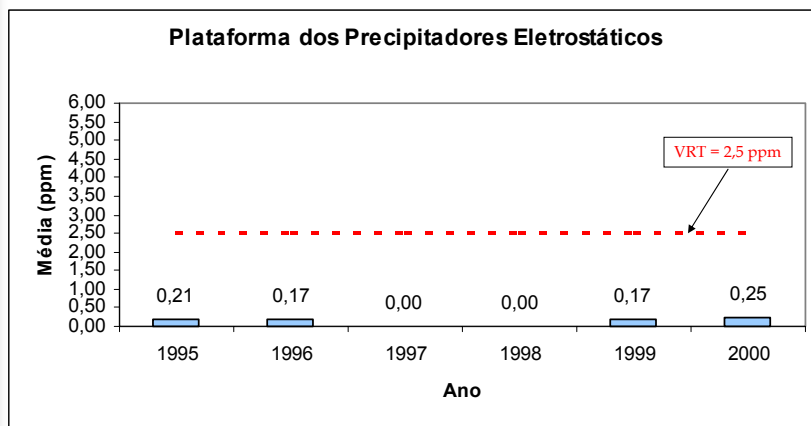

Gráficos das Amostragens Ambientais

Óleo Leve

VTR - Valor de Referência Tecnológica

Óleo Leve

VTR - Valor de Referência Tecnológica

Óleo Leve

VTR - Valor de Referência Tecnológica

Óleo Leve

TRATAMENTO PRIMÁRIO DE GÁS

PONTOS DE AMOSTRAGENS

Trat. Primário de Gás

VTR - Valor de Referência Tecnológica

Trat. Primário de Gás

VTR - Valor de Referência Tecnológica

Trat. Primário de Gás

VTR - Valor de Referência Tecnológica

Trat. Primário de Gás

VTR - Valor de Referência Tecnológica

Trat. Primário de Gás

VTR - Valor de Referência Tecnológica

Trat. Primário de Gás

VTR - Valor de Referência Tecnológica

LABORATÓRIO COQUERIA

PONTOS DE AMOSTRAGENS